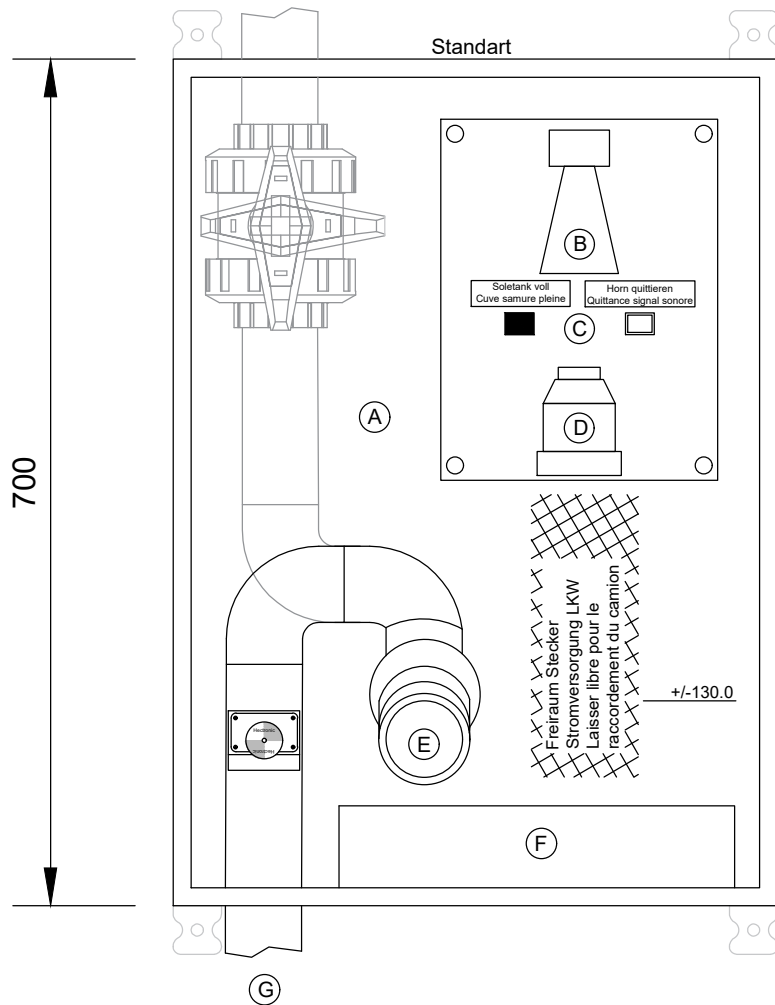

Legende / Légende:

- A: Edelstahlkasten / Coffret en acier inoxydable 700/500/252mm
- B: Signalhorn / Signal sonore
- C: Taster und Signallampe / Bouton et lampe de signalisation
- D: Steckdose 3x400V / Prise de courant 3x400V
- E: Kamlock-Kupplung 2" Typ A (Vatterkupplung) /
Raccord Kamlock 2" Type A (Raccord mâle)
- F: Auffangwanne / Baquet de collecte
- G: Anschluss nach unten, Material PE100 / Raccordement par le bas matière PE100 d = 63mm (2")
Auf Anfrage auch nach oben erhältlich / Sur demande raccordement par le haut

Wasseranschluss ausserhalb
des Kastens bauseits /
Raccordement d'eau à
disposition à l'extérieur du coffret