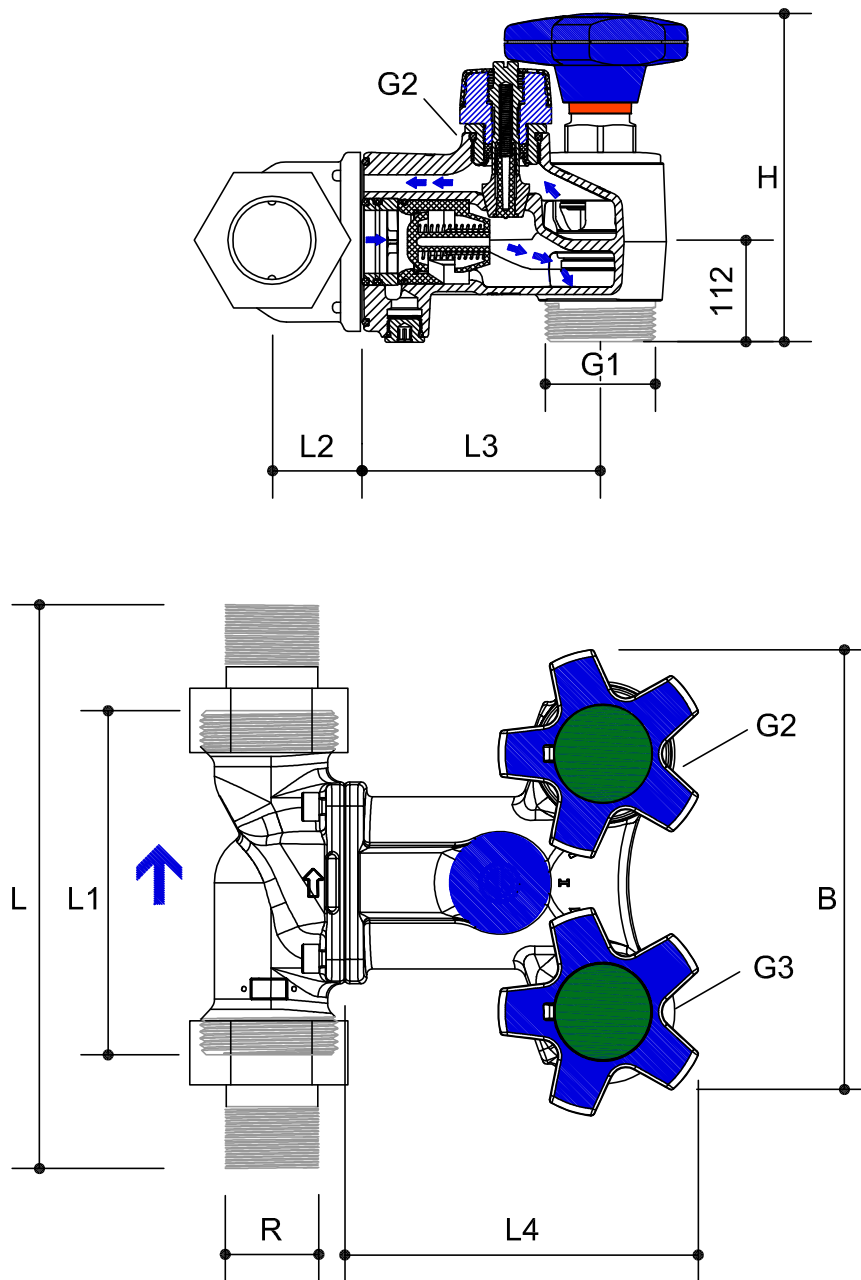

Massblatt Anschlussgarnituren Dimensions Garnitures de raccordement

Art. Nr.	R	G1	G2	G3	G4	L	L1	L2	L3	L4	H	H1	B
31216.025	1"	1 1/4"	1 1/4"	1"	3/4"	184	100	30	90	127	125	38	163
31216.032	1 1/4"	1 1/4"	1 1/4"	1"	3/4"	212	120	30	90	127	125	38	163
31216.040	1 1/2"	1 1/2"	2"	1 1/2"	3/4"	241	145	42	130	179	164	52	228
31216.050	2"	1 1/2"	2"	1 1/2"	3/4"	289	175	42	130	179	164	52	228